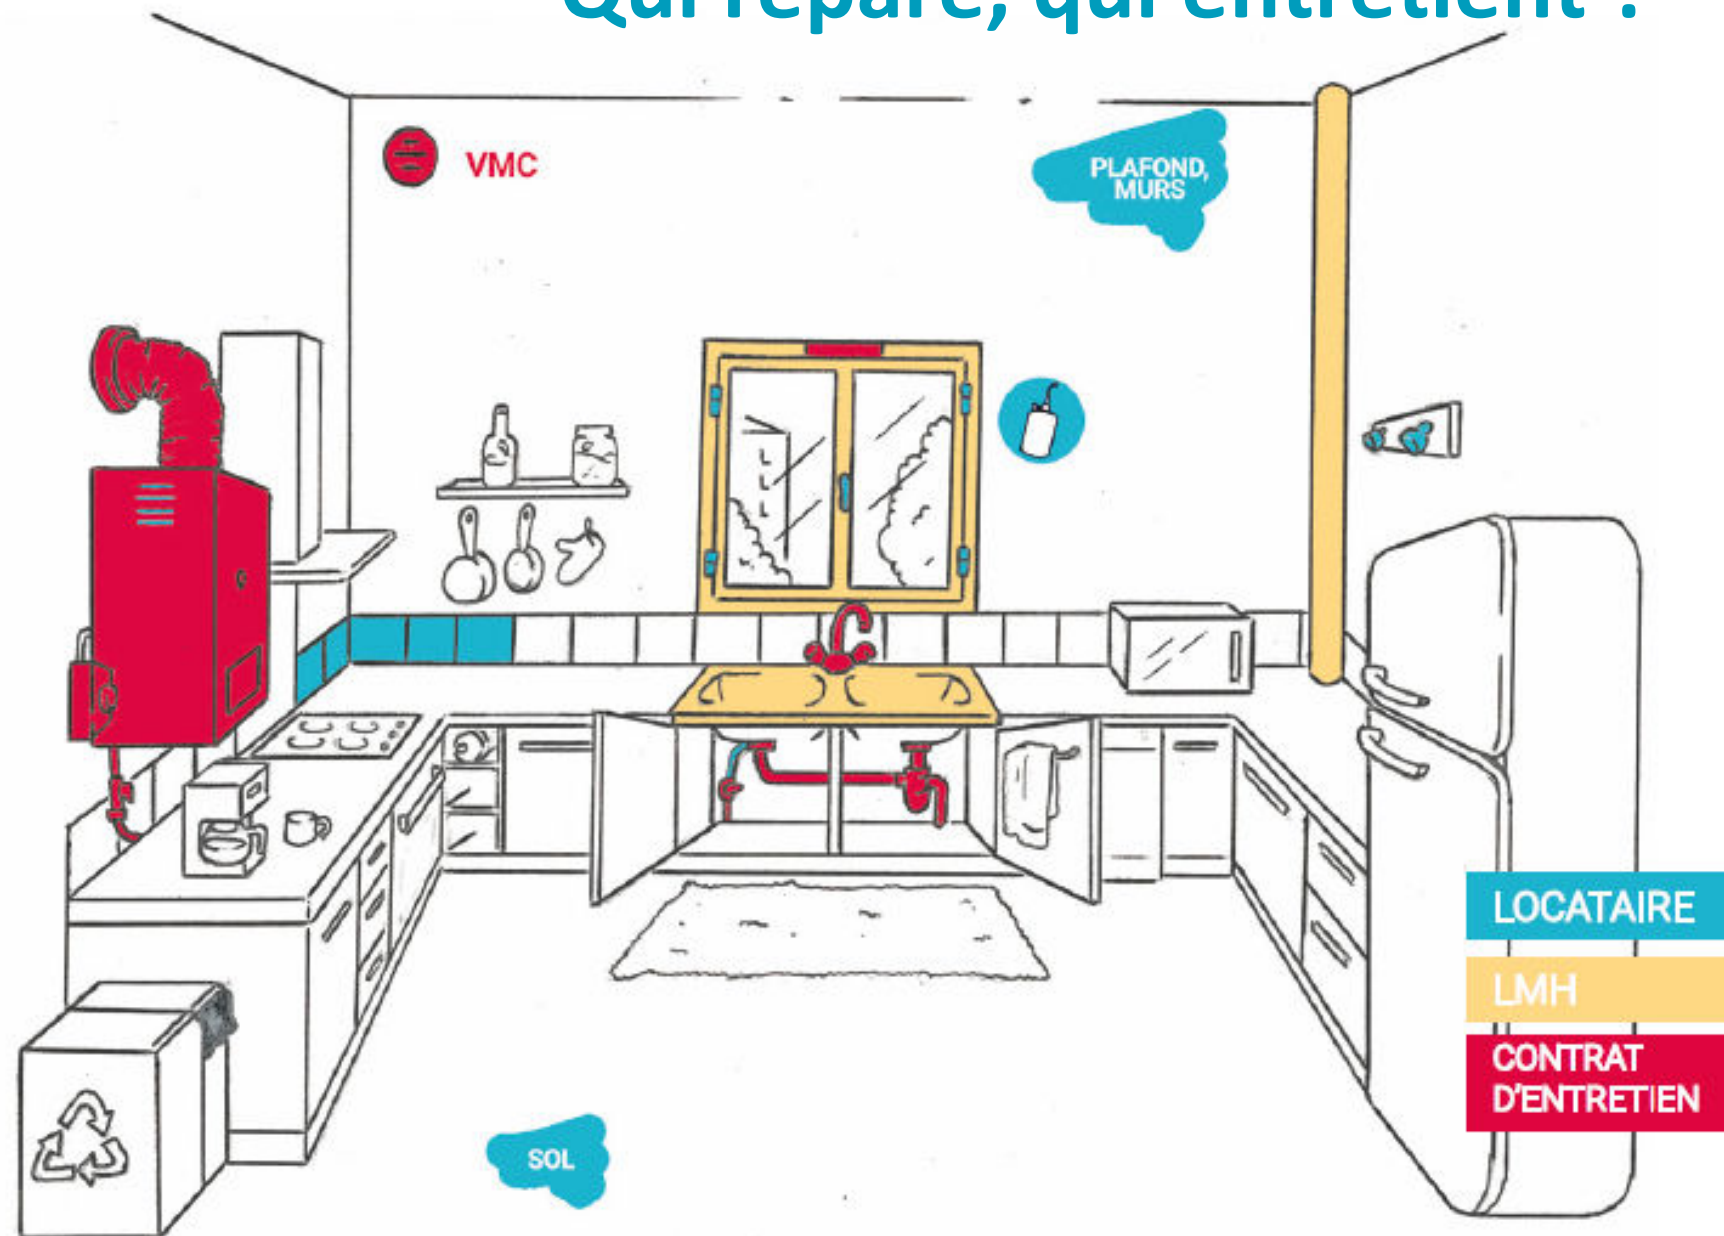

LMH

LMH : 09 70 249 249

Contrat d'entretien :

Logista :

09 69 36 62 70

(zones Lille,
Villeneuve d'ascq,
Weppes)

Ou

Engie Home

Services :

09 77 40 16 60

(zones Roubaix,
Tourcoing et Bords
de Lys)

CUISINE

Qui répare, qui entretient ?