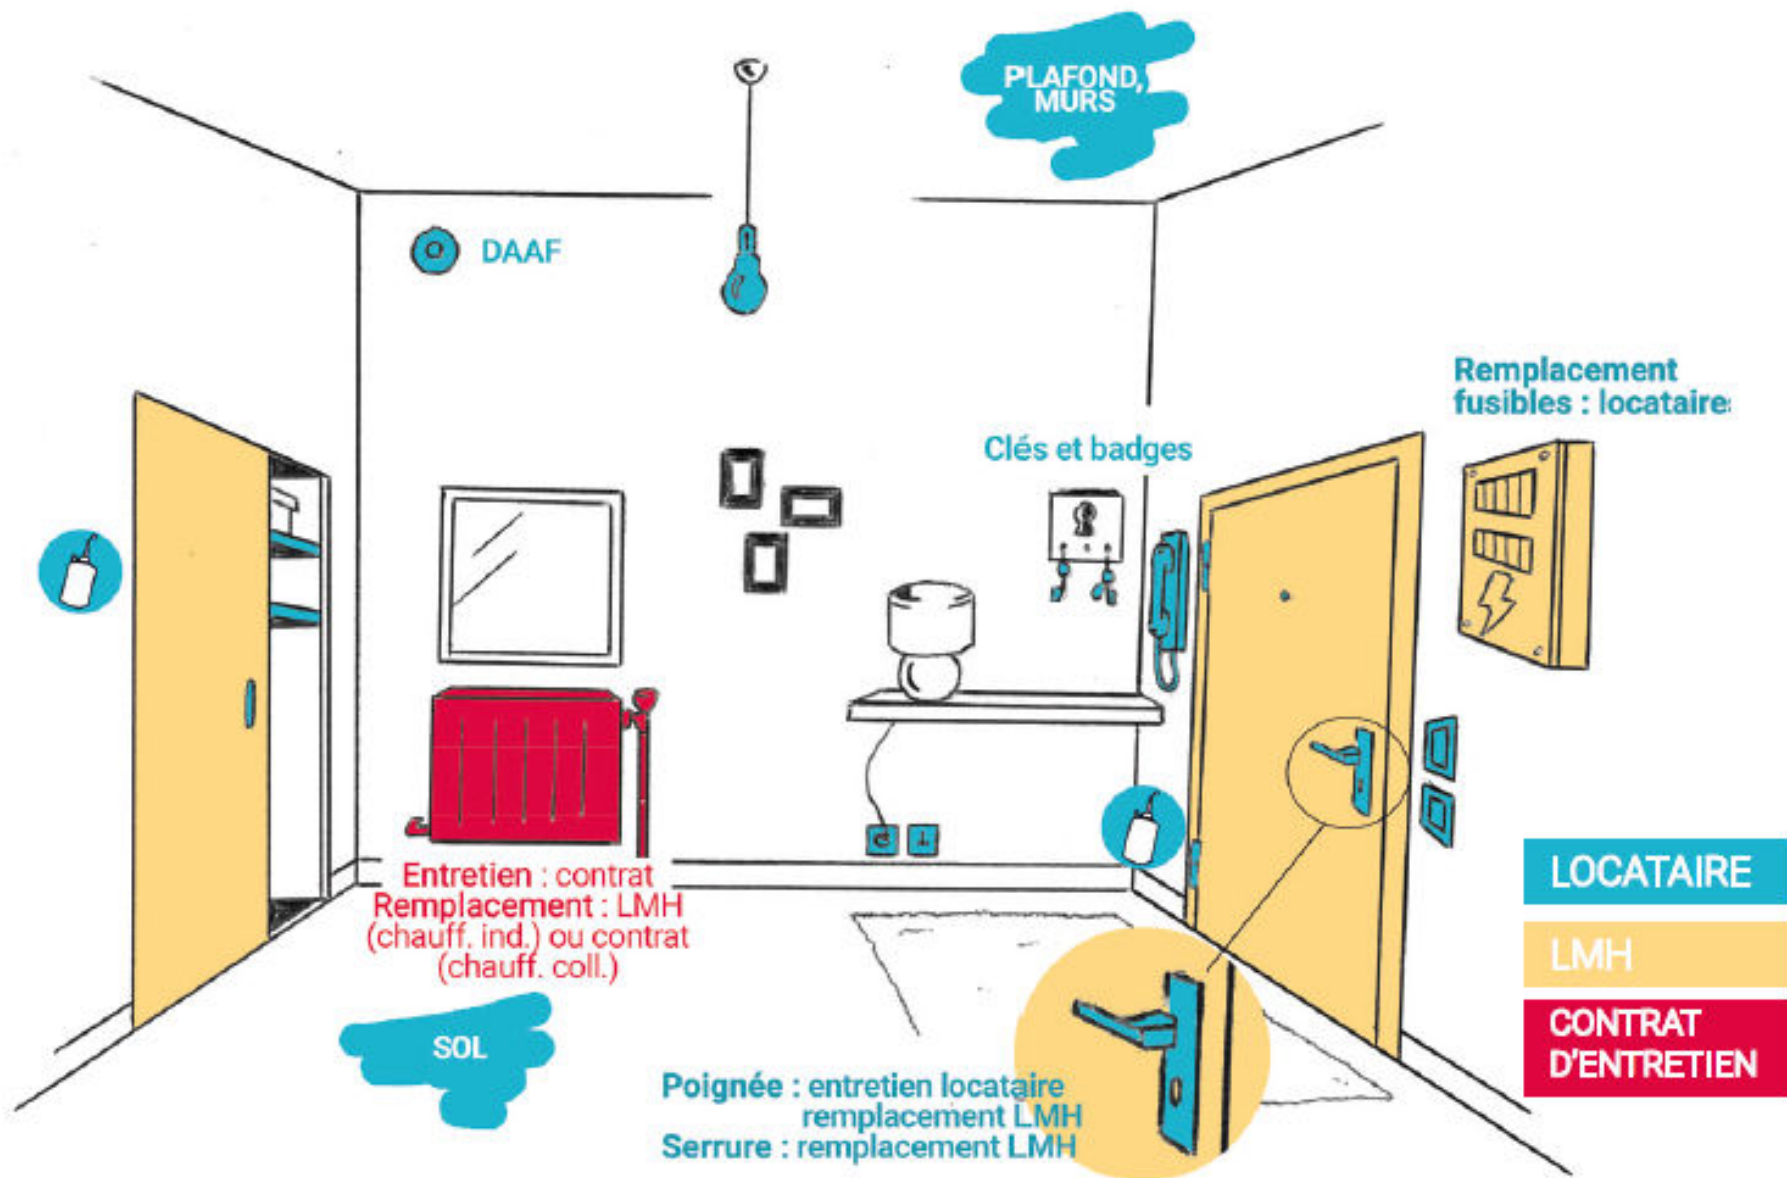

Services :

09 77 40 16 60

(zones Roubaix,
Tourcoing et Bords
de Lys)

ENTRÉE

Qui répare, qui entretient ?

LMH

LMH : 09 70 249 249

Contrat d'entretien :