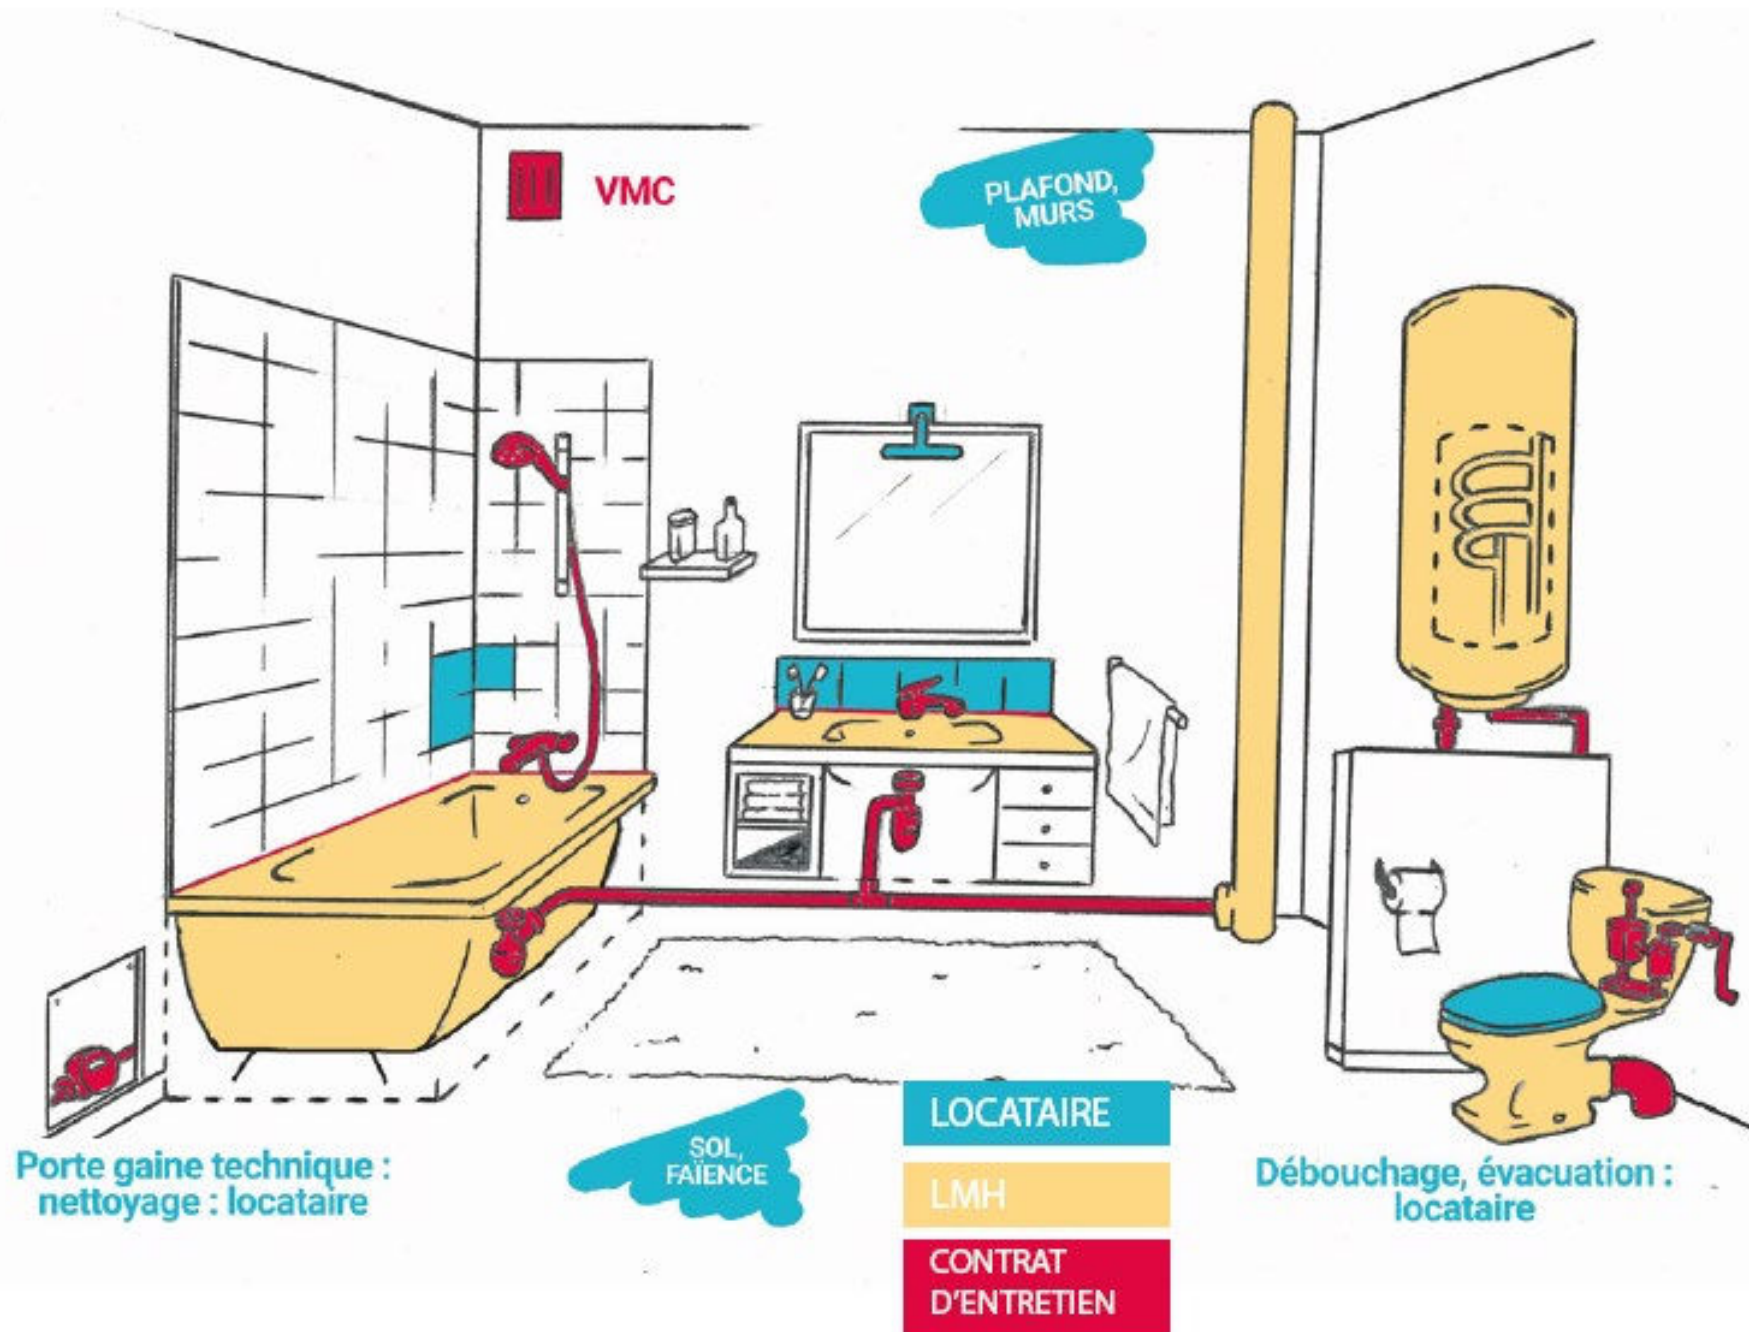

(zones Roubaix,
Tourcoing et Bords
de Lys)

SALLE DE BAIN, WC

LMH

LMH : 09 70 249 249

Contrat d'entretien :

Logista :

09 69 36 62 70

(zones Lille,
Villeneuve d'ascq,
Weppes)