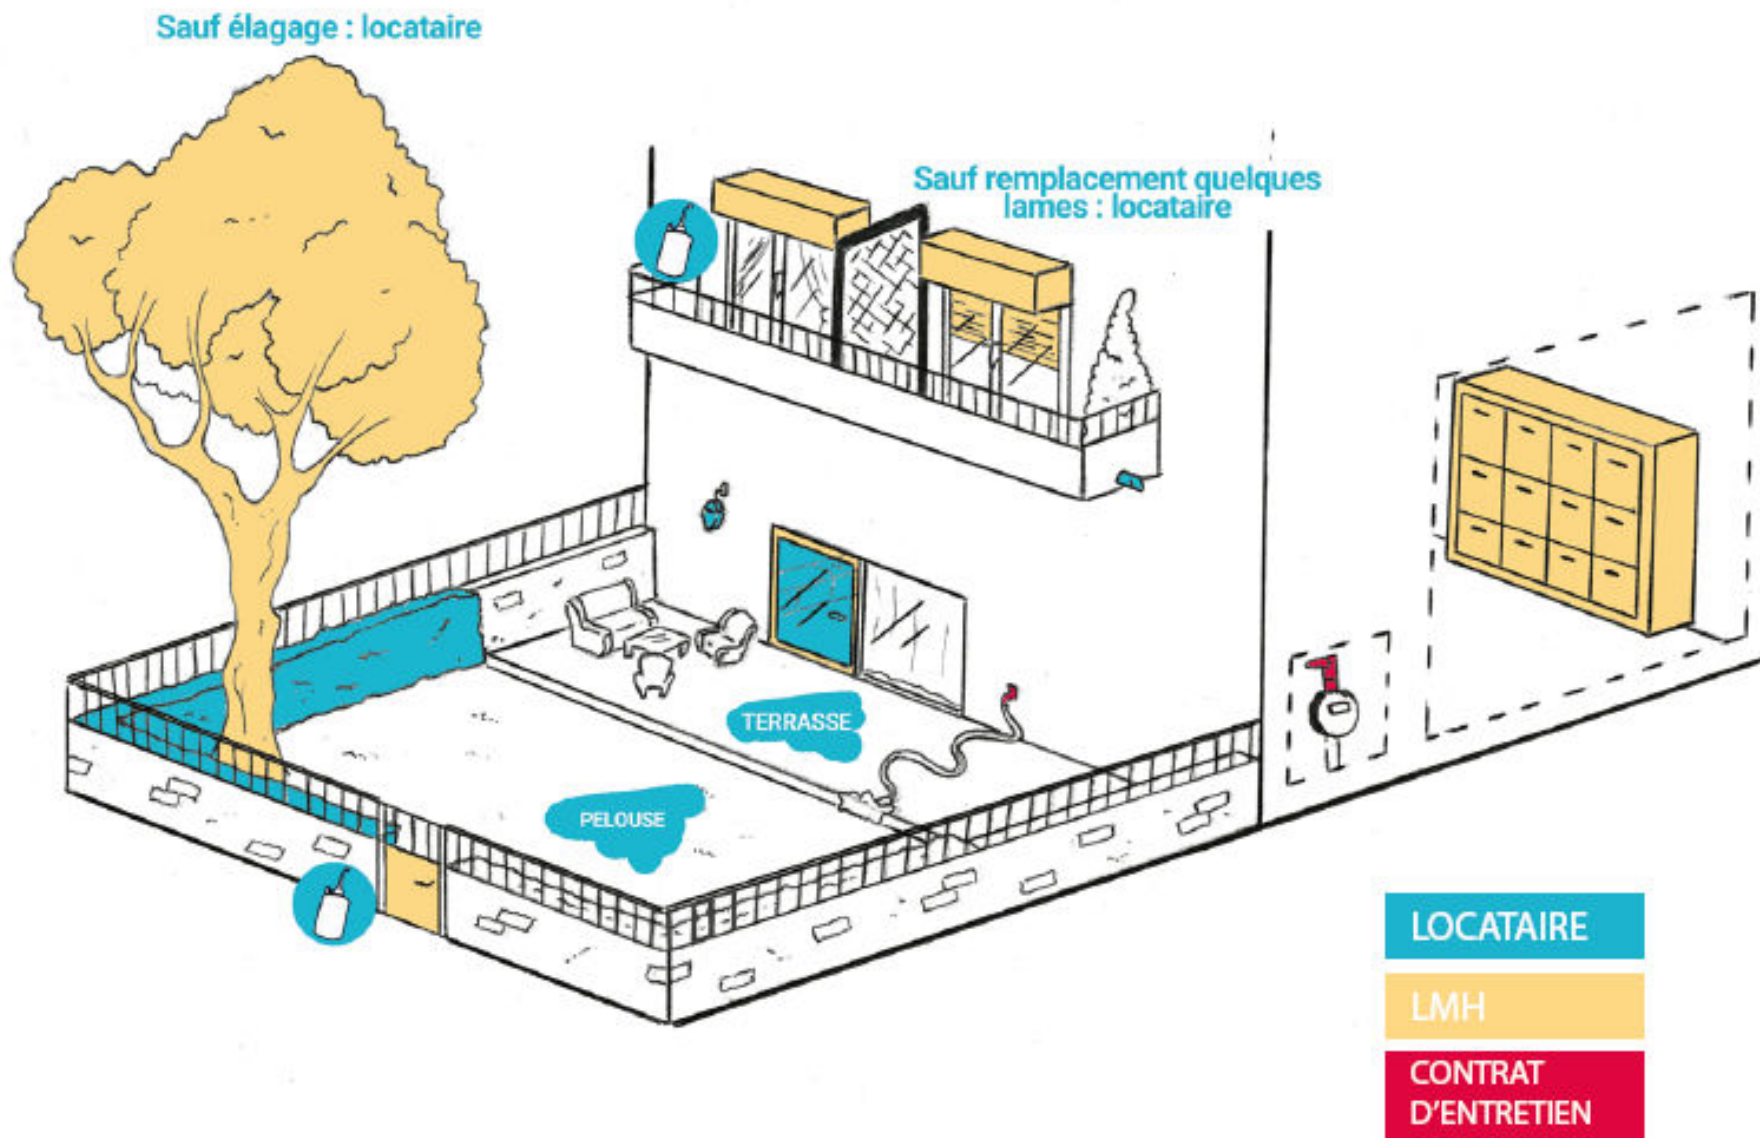

Ou

Engie Home

Services :

09 77 40 16 60

(zones Roubaix,
Tourcoing et Bords
de Lys)

FAÇADE, JARDIN PRIVATIF

LMH

LMH : 09 70 249 249