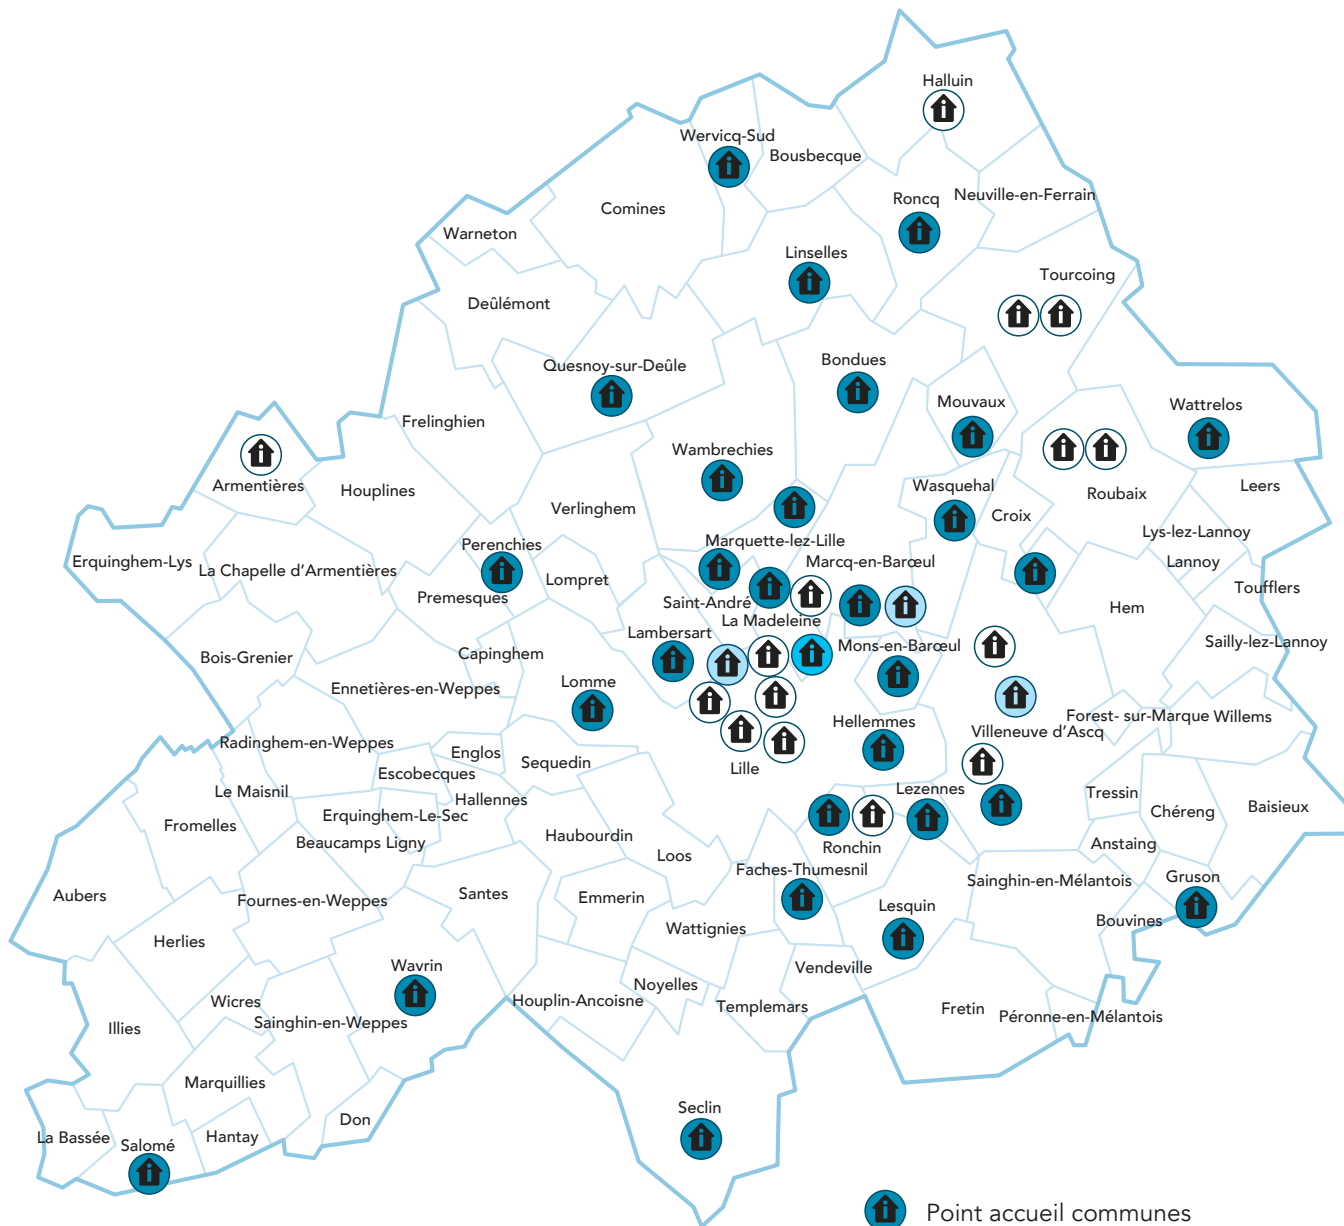

LOCALISATION DES POINTS ACCUEIL

-  Point accueil communes
-  Point accueil MEL
-  Point accueil Action Logement
-  Point accueil bailleurs sociaux

LE RÉSEAU

POINTS ACCUEIL ET POINTS INFO

ANSTAING		Mairie 7 rue Marie Curie	Lundi au vendredi : 14h - 17h45 samedi : 9h - 11h45
ARMENTIÈRES		Logifim (bailleur) 187 boulevard Faidherbe	Lundi au vendredi : 8h30 - 12h15 / 13h30 - 17h30
		LMH Antenne des bords de Lys (bailleur) 7 rue des Fusillés	Lundi, mardi, jeudi : 13h30 - 17h mercredi, vendredi : 9h - 12h30
		Partenord (bailleur) 75 bis rue Jules Lebleu	Lundi, jeudi : 14h - 17h
		Mairie Place du général de Gaulle	Mardi, mercredi, jeudi : 13h30 - 17h30 vendredi 8h30 - 12h / 13h30 - 17h30 samedi 8h30 - 11h30
BAISIEUX		Mairie 709 rue de la Mairie	Lundi au mardi : 8h30 - 12h15 mercredi : 8h30 - 12h15 / 13h30 - 17h15 jeudi au samedi : 8h30 - 12h15
BEAUCAMPS LIGNY		Mairie 2 rue de Fournes	Lundi, mercredi, vendredi et samedi : 9h - 12h
BONDUES		CCAS Centre André Vandæle Rue Norbert Segard	De préférence sur rendez-vous : 03 20 94 58 23 Lundi, mercredi, vendredi : 9h - 12h mardi, jeudi : 9h - 12h / 14h - 17h
BOUSBECQUE		Mairie 19 rue de Wervicq	Lundi au vendredi : 8h - 12h / 15h30 - 17h30 samedi : 10h - 12h
BOUVINES		Mairie 59 Chaussée Brunehaut	Mardi au samedi : 8h30 - 12h
CAPINGHEM		CCAS 58 bis rue Poincaré	Lundi : 13h30 - 17h mardi au vendredi : 9h - 12h / 13h30 - 17h samedi : 9h - 12h
CHÉRENG		Mairie 66 rue Nationale	Lundi : 14h - 17h30 mardi au mercredi : 8h30 - 12h / 14h - 17h30 jeudi au vendredi : 8h30 - 12h / 14h - 18h samedi : 8h30 - 12h
COMINES		Mairie 1 rue du Château Grand Place	Lundi, mercredi, vendredi : 8h30 - 12h / 14h - 17h30 mardi, jeudi : 8h30 - 12h / 15h30 - 18h